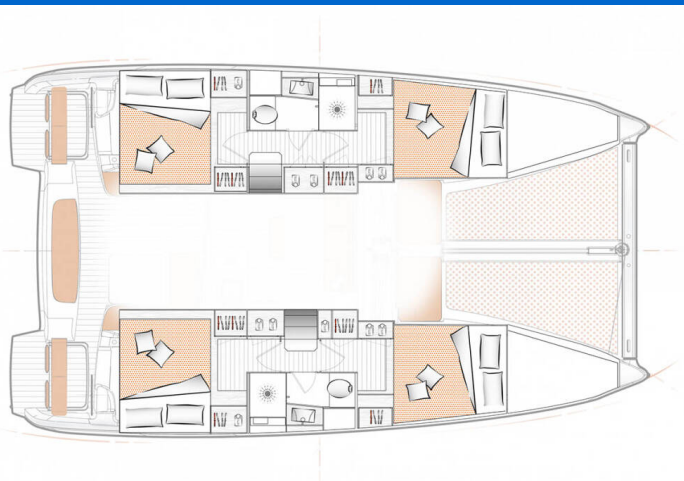

EXCESS 11

Lady Ellen (2023)

Katamarán **Excess 11 Lady Ellen**, rok spuštění na vodu **2023** kotví v marině **Palma de Mallorca, Marina Naviera Balear, Baleáry (Španělsko), Španělsko**. Počet kajut: **4 + 2**, může ubytovat celkem: **8 + 2** a má toalet: **2**. Povlečení a kuchyňské vybavení jsou zahrnuty v ceně.

YACHT SPECIFICATIONS

Marína Palma de Mallorca, Marina Naviera Balear, Španělsko	Jachta ID 4857	Značka Excess
Název jachty Lady Ellen	Rok výroby 2023	Délka 37 ft
Kabiny 4 + 2	Lůžka 8 + 2	Maximální počet osob 10
WC 2	Motor 2 x 29 HP	Palivová nádrž 400 l