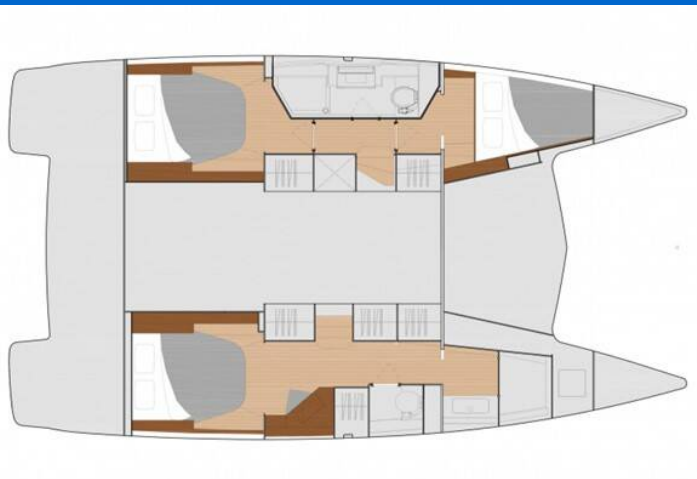

# FOUNTAINÉ PAJOT ISLA 40

Hoppy Choppy (2022)

Katamarán Fountaine Pajot Isla 40 Hoppy Choppy, rok spuštění na vodu 2022 kotví v maríně BVI, Tortola, Nanny Cay Marina, Britské Panenské Ostrovy (BVI), Britské Panenské ostrovy. Počet kajut: 3, může ubytovat celkem: 6 a má toalet: 2. Povlečení a kuchyňské vybavení jsou zahrnuty v ceně.