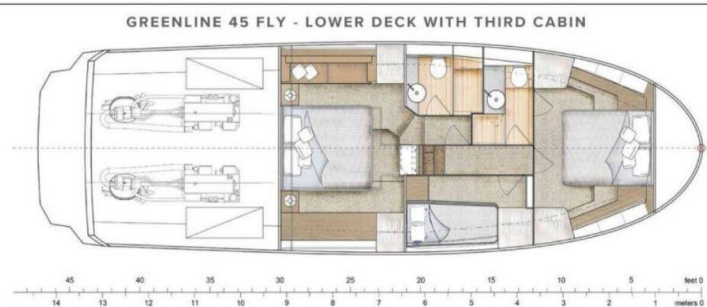

# GREENLINE 45

Pepper (2023)

Motorová jachta Greenline 45 Pepper, rok spuštění na vodu 2023 kotví v marině Biograd – Marina Kornati, Zadarský region (Chorvatsko), Chorvatsko. Počet kajut: 3, může ubytovat celkem: 6 + 2 a má toalet: 2. Povlečení a kuchyňské vybavení jsou zahrnuty v ceně.

## YACHT SPECIFICATIONS

Marina <b>Biograd – Marina Kornati, Chorvatsko</b>	Jachta ID <b>4845</b>	Značky <b>Greenline</b>
Název jachty <b>Pepper</b>	Rok výroby <b>2023</b>	Délka <b>51 ft</b>
Kabiny <b>3</b>	Lůžka <b>6 + 2</b>	
WC <b>2</b>	Motor <b>2 x 370 HP</b>	Palivová nádrž <b>1450 l</b>