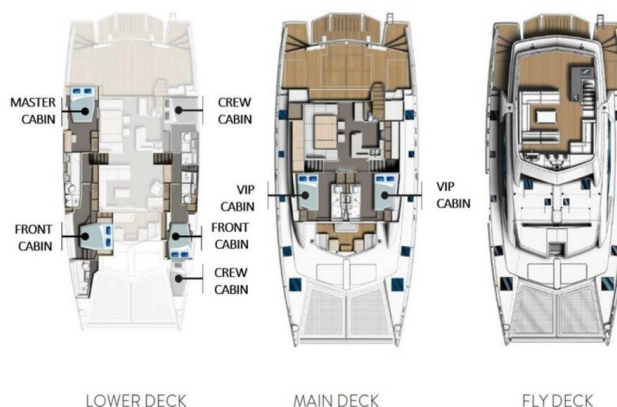

LEOPARD 58

Between (2018)

Katamarán Leopard 58 Between, rok spuštění na vodu 2018

kotví v marině **Seychelles, Eden Island Marina, Mahé**

(Seychely), Seychely . Počet kajut: **5 + 2** , může ubytovat

celkem: **10 + 3** a má toalet: **5 + 2** . Povlečení a kuchyňské

vybavení jsou zahrnuty v ceně.

YACHT SPECIFICATIONS

Marína Seychelles, Eden Island Marina, Seychely	Jachta ID 4834	Značky Leopard
Název jachty Between	Rok výroby 2018	Délka 58 ft
Kabiny 5 + 2	Lůžka 10 + 3	Maximální počet osob 10
WC 5 + 2	Motor 2 x 110 HP	Palivová nádrž 900 l