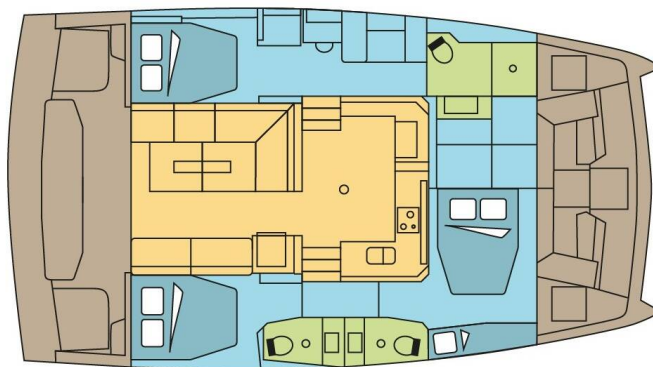

# BALI CATSPACE OW

NANCYE IV (2023)

Katamarán Bali Catspace OW NANCYE IV, rok spuštění na vodu 2023 kotví v marině BVI, Hodge's Creek Marina, Britské Panenské Ostrovy (BVI), Britské Panenské ostrovy. Počet kajut: 3, může ubytovat celkem: 6 a má toalet: 3. Povlečení a kuchyňské vybavení jsou zahrnutá v ceně.