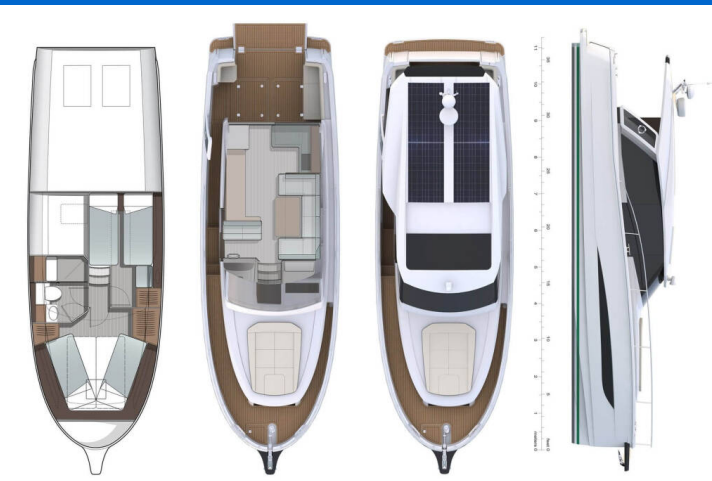

# GREENLINE 39

Blandona (2023)

Motorová jachta Greenline 39 Blandona, rok spuštění na vodu 2023 kotví v marině Pirovac – Marina Pirovac, Šibenický region (Chorvatsko), Chorvatsko. Počet kajut: 2, může ubytovat celkem: 4 + 2 a má toalet: 1. Povlečení a kuchyňské vybavení jsou zahrnuté v ceně.

## YACHT SPECIFICATIONS

Marína <b>Pirovac – Marina Pirovac, Chorvatsko</b>	Jachta ID <b>4831</b>	Značka <b>Greenline</b>
Název jachty <b>Blandona</b>	Rok výroby <b>2023</b>	Délka <b>39 ft</b>
Kabiny <b>2</b>	Lůžka <b>4 + 2</b>	Maximální počet osob <b>6</b>
WC <b>1</b>	Motor <b>1 x 370 HP</b>	Palivová nádrž <b>700 l</b>