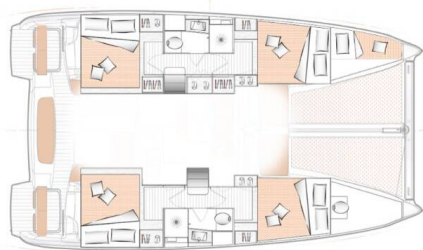

EXCESS 11

Lizzy (2021)

Katamarán **Excess 11 Lizzy**, rok spuštění na vodu **2021** kotví v marině **Fethiye, Ece Saray Marina Resort, Egejský region (Turecko), Turecko**. Počet kajut: **4 + 2**, může ubytovat celkem: **8 + 2** a má toalet: **2 + 1**. Povlečení a kuchyňské vybavení jsou zahrnuty v ceně.

YACHT SPECIFICATIONS

Marína Fethiye, Ece Saray Marina Resort, Turecko	Jachta ID 4824	Značky Excess
Název jachty Lizzy	Rok výroby 2021	Délka 37 ft
Kabiny 4 + 2	Lůžka 8 + 2	
WC 2 + 1	Motor 2 x 29 HP	Palivová nádrž 400 l