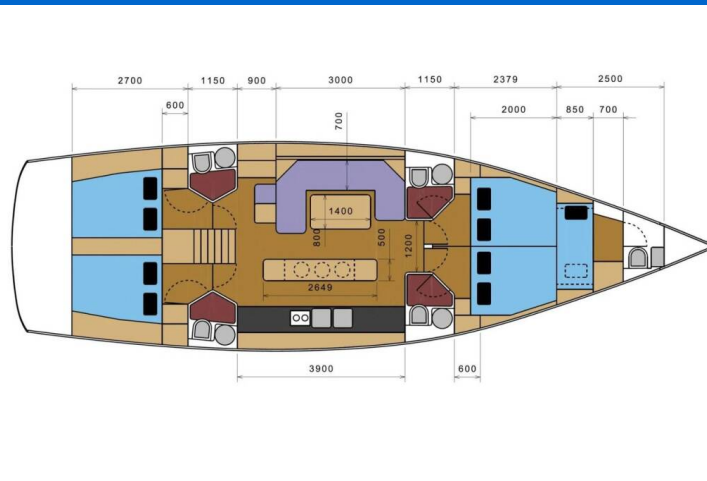

# D&D KUFNER 54

Elly Blu (2023)

Plachetnice D&D Kufner 54 Elly Blu, rok spuštění na vodu 2023 kotví v marině Salerno, Marina d'Arechi, Kampánie (Itálie), Itálie. Počet kajut: 5, může ubytovat celkem: 10 a má toalet: 5. Povlečení a kuchyňské vybavení jsou zahrnuty v ceně.

## YACHT SPECIFICATIONS

Marína	Jachta ID	Značky
<b>Salerno, Marina d'Arechi, Itálie</b>	<b>4808</b>	<b>D&amp;D Yacht</b>
Název jachty	Rok výroby	Délka
<b>Elly Blu</b>	<b>2023</b>	<b>54 ft</b>
Kabiny	Lůžka	
<b>5</b>	<b>10</b>	
WC	Motor	Palivová nádrž
<b>5</b>	<b>1 x 0 HP</b>	<b>270 l</b>