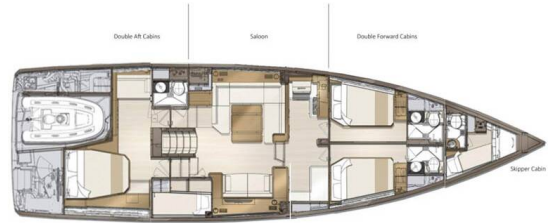

JEANNEAU 60

Lyra (2023)

Plachetnice Jeanneau 60 Lyra, rok spuštění na vodu 2023
kotví v marině **Athens, Alimos marina, Athens**
area/Saronic/Peloponese, Řecko. Počet kajut: **4 + 1**, může
ubytovat celkem: **8 + 2 + 1** a má toalet: **3 + 1**. Povlečení a
kuchyňské vybavení jsou zahrnuté v ceně.