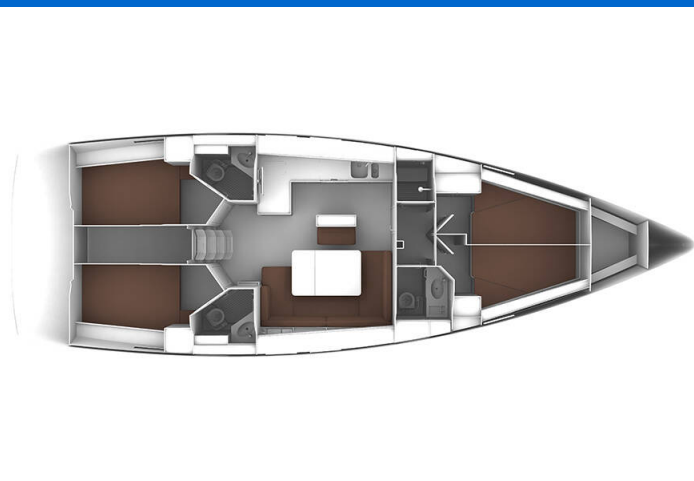

# BAVARIA CRUISER 46

Wanderlust (2016)

Plachetnice Bavaria Cruiser 46 Wanderlust, rok spuštění na vodu 2016 kotví v marině Palairos, Jónské ostrovy (Řecko), Řecko. Počet kajut: 4, může ubytovat celkem: 8 + 1 a má toalet: 3. Povlečení a kuchyňské vybavení jsou zahrnuty v ceně.