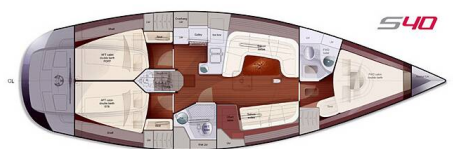

SALONA 40

Vira (2007)

Plachetnice Salona 40 Vira, rok spuštění na vodu 2007 kotví v marině Kos, Kos Marina, Dodekany (Řecko), Řecko. Počet kajut: 3, může ubytovat celkem: 6 + 2 a má toalet: 2. Povlečení a kuchyňské vybavení jsou zahrnuty v ceně.