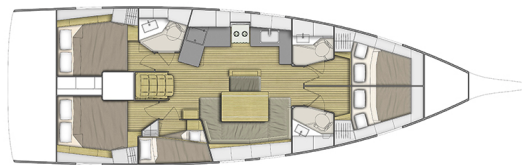

## YACHT SPECIFICATIONS

Marína	Jachta ID	Značka
<b>Lefkas, D-Marin, Řecko</b>	<b>4760</b>	<b>Beneteau</b>
Název jachty	Rok výroby	Délka
<b>Chrisel</b>	<b>2020</b>	<b>48 ft</b>
Kabiny	Lůžka	
<b>5</b>	<b>10</b>	
WC	Motor	Palivová nádrž
<b>3</b>	<b>1 x 57 HP</b>	<b>200 l</b>