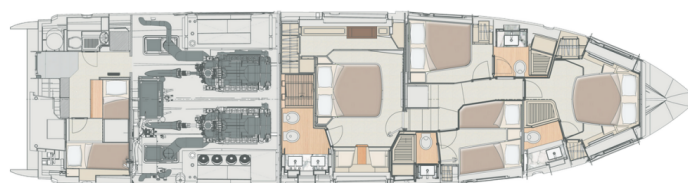

# AZIMUT 72

Relax of Croatia (2017)

Motorová jachta Azimut 72 Relax of Croatia, rok spuštění na vodu 2017 kotví v marině Sukosan, D-Marin Dalmacija Marina, Zadarský region (Chorvatsko), Chorvatsko. Počet kajut: 4 + 1 , může ubytovat celkem: 8 + 2 a má toalet: 4 + 1 . Povlečení a kuchyňské vybavení jsou zahrnuty v ceně.