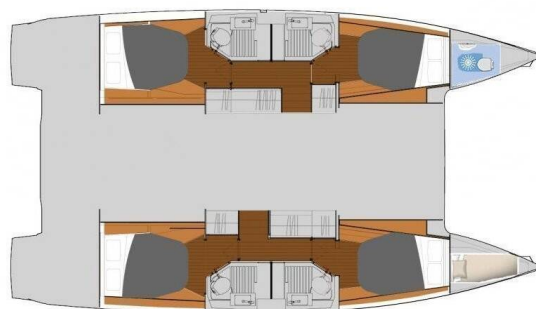

Počet kajut: 4 + 1, může ubytovat celkem: 8 + 1 a má toalet: 4. Povlečení a kuchyňské vybavení jsou zahrnuty v ceně.