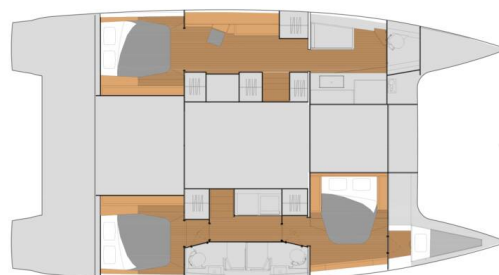

YACHT SPECIFICATIONS

Marína BVI, Tortola, Ritter House Marina, Britské Panenské ostrovy	Jachta ID 4744	Značky Fountaine Pajot
Název jachty Ithaka	Rok výroby 2022	Délka 46 ft
Kabiny 3	Lůžka 6	
WC 3	Motor 2 x 60 HP	Palivová nádrž 939 l