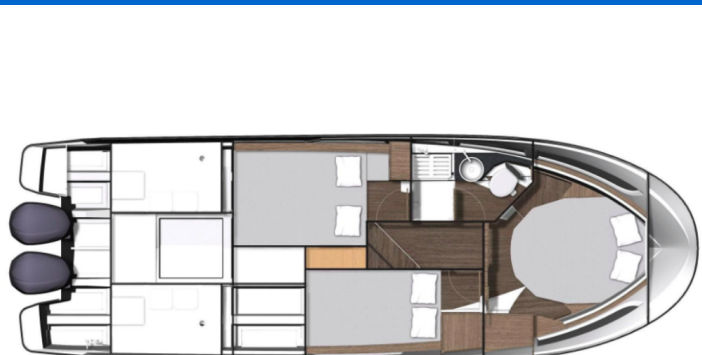

# MERRY FISHER 1095

Ojj Misia (2021)

Motorová loď **Merry Fisher 1095 Ojj Misia**, rok spuštění na vodu **2021** kotví v maríně **Pirovac – Marina Pirovac, Šibenický region (Chorvatsko), Chorvatsko**. Počet kajut: **3**, může ubytovat celkem: **6 + 2** a má toalet: **1**. Povlečení a kuchyňské vybavení jsou zahrnuty v ceně.