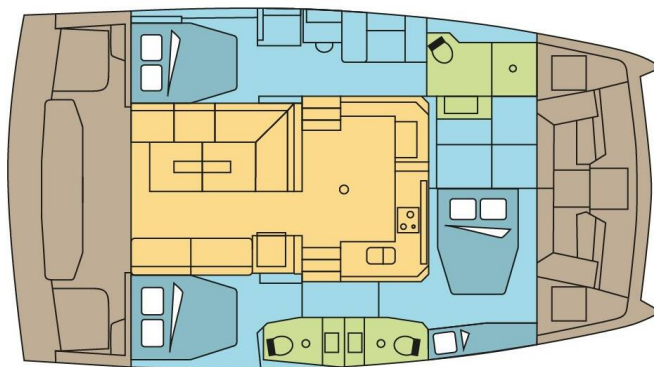

# BALI CATSPACE OW

ARCADIA (2023)

Katamarán Bali Catspace OW ARCADIA, rok spuštění na vodu 2023 kotví v marině Seychelles, Praslin, Mahé (Seychely), Seychely . Počet kajut: 3 , může ubytovat celkem: 6 + 2 a má toalet: 3 . Povlečení a kuchyňské vybavení jsou zahrnuty v ceně.