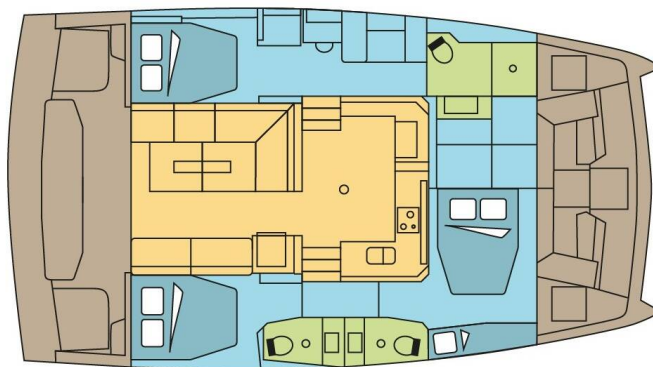

BALI CATSPACE OW

ARCADIA (2023)

Katamarán Bali Catspace OW ARCADIA, rok spuštění na vodu 2023 kotví v marině Seychelles, Praslin, Mahé (Seychely), Seychely . Počet kajut: 3 , může ubytovat celkem: 6 + 2 a má toalet: 3 . Povlečení a kuchyňské vybavení jsou zahrnuty v ceně.