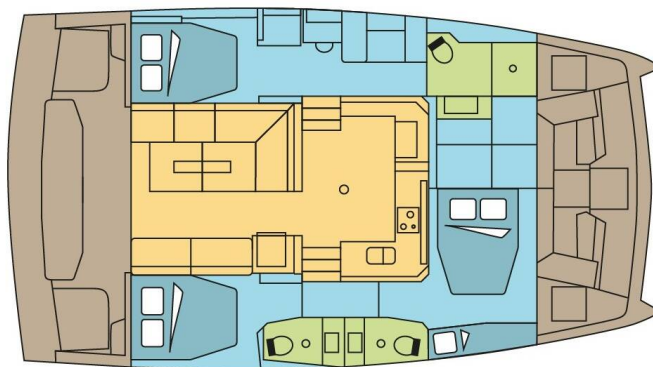

BALI CATSPACE OW

KATITUDE (2023)

Katamarán Bali Catspace OW KATITUDE, rok spuštění na vodu 2023 kotví v marině BVI, Hodge's Creek Marina, Britské Panenské Ostrovy (BVI), Britské Panenské ostrovy. Počet kajut: 3, může ubytovat celkem: 6 + 1 a má toalet: 3. Povlečení a kuchyňské vybavení jsou zahrnuty v ceně.