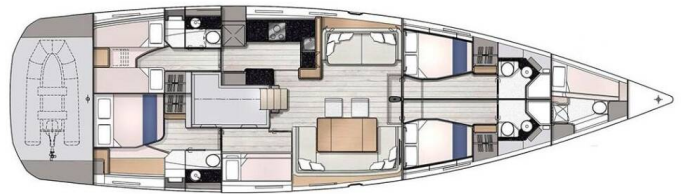

JEANNEAU 65

Uranos (2023)

Plachetnice Jeanneau 65 Uranos, rok spuštění na vodu 2023

kotví v marině **Lavrion, main port, Athens**

area/Saronic/Peloponese, Řecko. Počet kajut: **6**, může ubytovat celkem: **12** a má toalet: **5**. Povlečení a kuchyňské vybavení jsou zahrnuty v ceně.