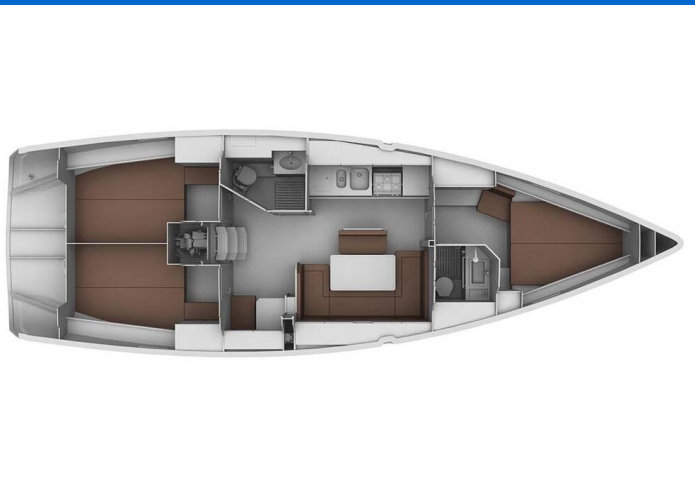

# BAVARIA CRUISER 40 S

Allegro (2012)

Plachetnice Bavaria Cruiser 40 S Allegro, rok spuštění na vodu 2012 kotví v marině Pula – Marina Veruda, Istrie (Chorvatsko), Chorvatsko. Počet kajut: 3, může ubytovat celkem: 6 + 2 a má toalet: 2. Povlečení a kuchyňské vybavení jsou zahrnuty v ceně.