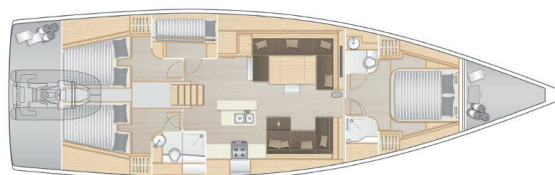

# HANSE 588

Ananija II (2020)

Plachetnice Hanse 588 Ananija II, rok spuštění na vodu 2020  
kotví v marině **Marmaris, Netsel Marina, Egejský region (Turecko), Turecko**. Počet kajut: **3 + 1**, může ubytovat celkem: **6 + 1** a má toalet: **2**. Povlečení a kuchyňské vybavení jsou zahrnuty v ceně.