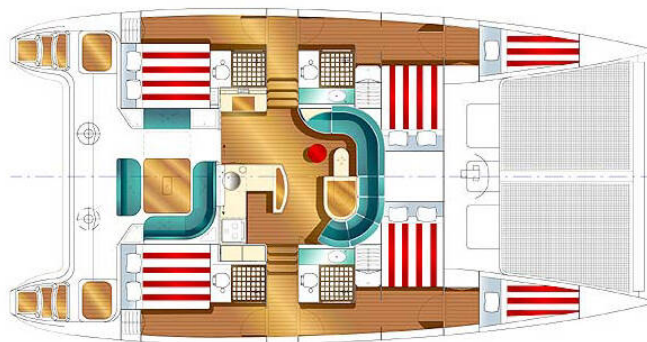

NAUTITECH 47

Kassiopeia (2005)

Katamarán Nautitech 47 Kassiopeia, rok spuštění na vodu 2005 kotví v marině Marmaris, Netsel Marina, Egejský region (Turecko), Turecko . Počet kajut: 4 + 2 , může ubytovat celkem: 8 + 2 + 2 a má toalet: 4 . Povlečení a kuchyňské vybavení jsou zahrnuty v ceně.

YACHT SPECIFICATIONS

Marína Marmaris, Netsel Marina, Turecko	Jachta ID 4671	Značka Nautitech
Název jachty Kassiopeia	Rok výroby 2005	Délka 48 ft
Kabiny 4 + 2	Lůžka 8 + 2 + 2	Maximální počet osob 12
WC 4	Motor 2 x 54 HP	Palivová nádrž 440 l