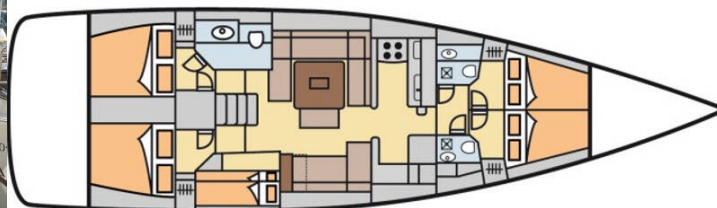

DUFOUR 500 GL

Maestro (2014)

Plachetnice Dufour 500 GL Maestro, rok spuštění na vodu 2014 kotví v marině Marmaris, Netsel Marina, Egejský region (Turecko), Turecko . Počet kajut: 5 , může ubytovat celkem: 10 a má toalet: 3 . Povlečení a kuchyňské vybavení jsou zahrnuty v ceně.

YACHT SPECIFICATIONS

Marina Marmaris, Netsel Marina, Turecko	Jachta ID 4670	Značky Dufour
Název jachty Maestro	Rok výroby 2014	Délka 48 ft
Kabiny 5	Lůžka 10	Maximální počet osob 10
WC 3	Motor 1 x 75 HP	Palivová nádrž 500 l