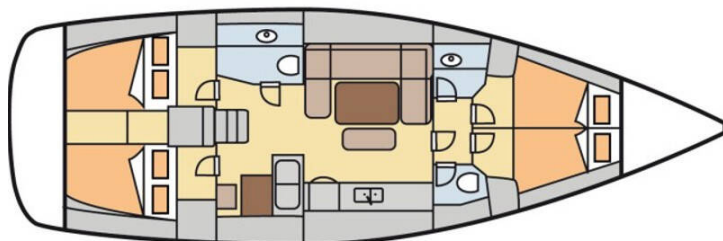

DUFOUR 450 GL

Pandeia (2013)

Plachetnice Dufour 450 GL Pandeia, rok spuštění na vodu 2013 kotví v marině **Marmaris, Netsel Marina, Egejský region (Turecko), Turecko** . Počet kajut: **4** , může ubytovat celkem: **8** a má toalet: **2** . Povlečení a kuchyňské vybavení jsou zahrnuty v ceně.

YACHT SPECIFICATIONS

Marína	Jachta ID	Značky
Marmaris, Netsel Marina, Turecko	4669	Dufour
Název jachty	Rok výroby	Délka
Pandeia	2013	44 ft
Kabiny	Lůžka	Maximální počet osob
4	8	8
WC	Motor	Palivová nádrž
2	1 x 75 HP	250 l