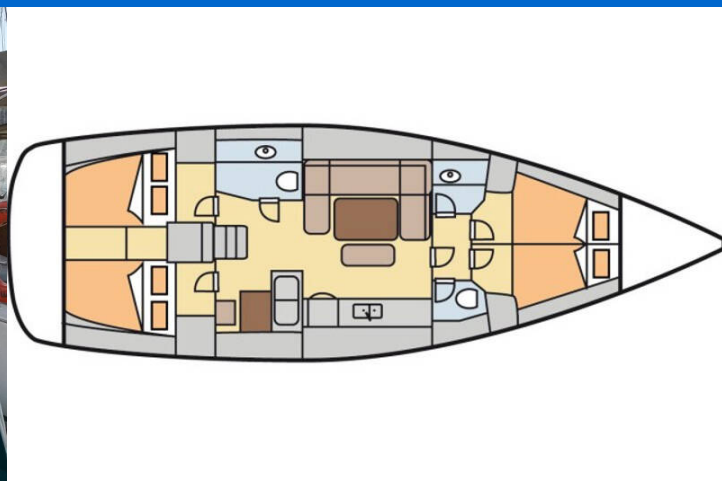

DUFOUR 450 GL

Surprise (2013)

Plachetnice Dufour 450 GL Surprise, rok spuštění na vodu 2013 kotví v marině **Marmaris, Netsel Marina, Egejský region (Turecko), Turecko** . Počet kajut: **4** , může ubytovat celkem: **8** a má toalet: **2** . Povlečení a kuchyňské vybavení jsou zahrnuty v ceně.

YACHT SPECIFICATIONS

Marína	Jachta ID	Značky
Marmaris, Netsel Marina, Turecko	4668	Dufour
Název jachty	Rok výroby	Délka
Surprise	2013	44 ft
Kabiny	Lůžka	Maximální počet osob
4	8	8
WC	Motor	Palivová nádrž
2	1 x 75 HP	250 l