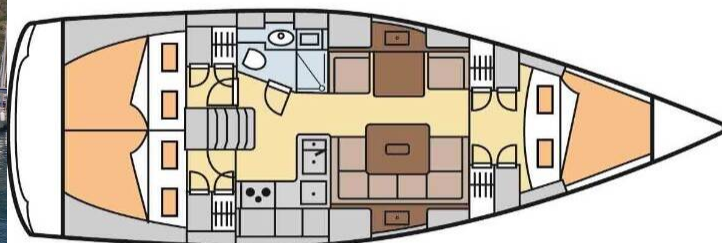

HANSE 375

Baba Yaga (2011)

Plachetnice Hanse 375 Baba Yaga, rok spuštění na vodu 2011
kotví v marině **Marmaris, Netsel Marina, Egejský region
(Turecko), Turecko** . Počet kajut: **3** , může ubytovat celkem: **6**
a má toalet: **1** . Povlečení a kuchyňské vybavení jsou zahrnuty v
ceně.

YACHT SPECIFICATIONS

Marína Marmaris, Netsel Marina, Turecko	Jachta ID 4665	Značka Hanse Yachts
Název jachty Baba Yaga	Rok výroby 2011	Délka 37 ft
Kabiny 3	Lůžka 6	Maximální počet osob 6
WC 1	Motor 1 x 40 HP	Palivová nádrž 140 l