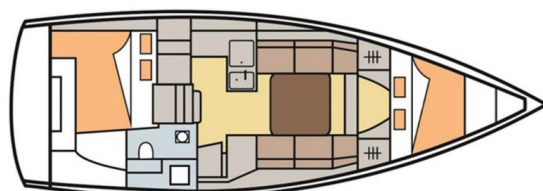

## YACHT SPECIFICATIONS

Marína	Jachta ID	Značka
<b>Marmaris, Netsel Marina, Turecko</b>	<b>4664</b>	<b>Dufour</b>
Název jachty	Rok výroby	Délka
<b>White Pearl</b>	<b>2016</b>	<b>34 ft</b>
Kabiny	Lůžka	Maximální počet osob
<b>2</b>	<b>4</b>	<b>4</b>
WC	Motor	Palivová nádrž
<b>1</b>	<b>1 x 29 HP</b>	<b>160 l</b>