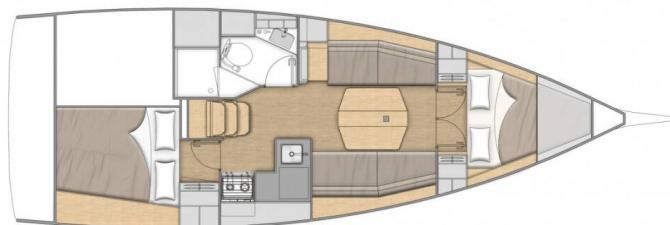

OCEANIS 34.1

Aria (2023)

Plachetnice Oceanis 34.1 Aria, rok spuštění na vodu 2023

kotví v marině Athens, Alimos marina, Athens

area/Saronic/Peloponese, Řecko. Počet kajut: 2, může ubytovat celkem: 4 + 2 a má toalet: 1. Povlečení a kuchyňské vybavení jsou zahrnuty v ceně.

YACHT SPECIFICATIONS

Marína	Jachta ID	Značky
Athens, Alimos marina, Řecko	4663	Beneteau
Název jachty	Rok výroby	Délka
Aria	2023	35 ft
Kabiny	Lůžka	
2	4 + 2	
WC	Motor	Palivová nádrž
1	1 x 30 HP	130 l

WEBSITE