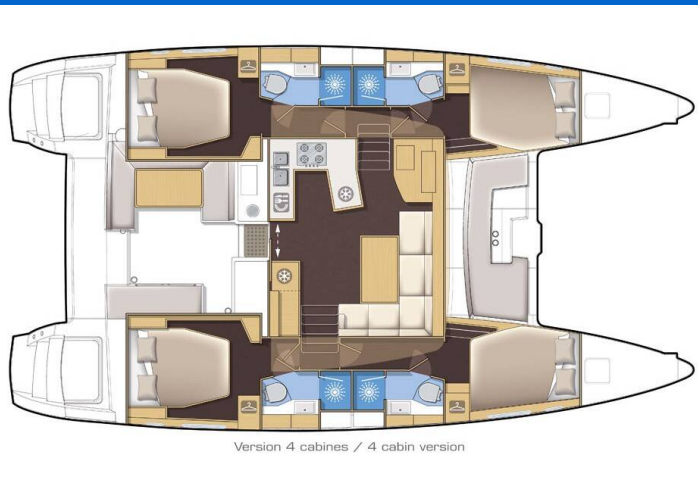

LAGOON 450 S

Elenya (2021)

Katamarán Lagoon 450 S Elenya, rok spuštění na vodu 2021
kotví v marině Rogoznica – Marina Frapa, Šibenický region
(Chorvatsko), Chorvatsko. Počet kajut: 4 + 2, může ubytovat
celkem: 8 + 2 + 2 a má toalet: 4. Povlečení a kuchyňské
vybavení jsou zahrnuty v ceně.

YACHT SPECIFICATIONS

Marina Rogoznica – Marina Frapa, Chorvatsko	Jachta ID 4660	Značka Lagoon
Název jachty Elenya	Rok výroby 2021	Délka 46 ft
Kabiny 4 + 2	Lůžka 8 + 2 + 2	Maximální počet osob 12
WC 4	Motor 2 x 57 HP	Palivová nádrž 1050 l