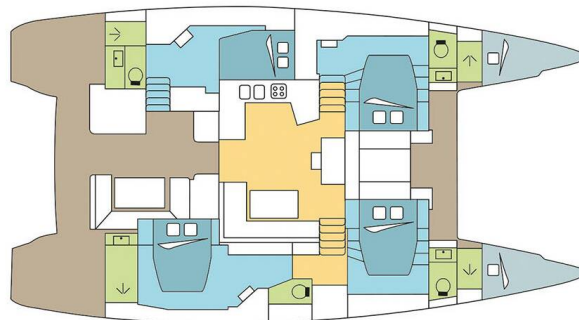

LAGOON 52 F

Manava Ti-Punch (2017)

Katamarán Lagoon 52 F Manava Ti-Punch, rok spuštění na vodu 2017 kotví v marině Corsica, Propriano, Korsika (Francie), Francie. Počet kajut: 4 + 2 , může ubytovat celkem: 8 + 2 a má toalet: 4 . Povlečení a kuchyňské vybavení jsou zahrnuty v ceně.

YACHT SPECIFICATIONS

Marína	Jachta ID	Značky
Corsica, Propriano, Francie	4654	Lagoon
Název jachty	Rok výroby	Délka
Manava Ti-Punch	2017	52 ft
Kabiny	Lůžka	
4 + 2	8 + 2	
WC	Motor	Palivová nádrž
4	2 x 80 HP	992 l