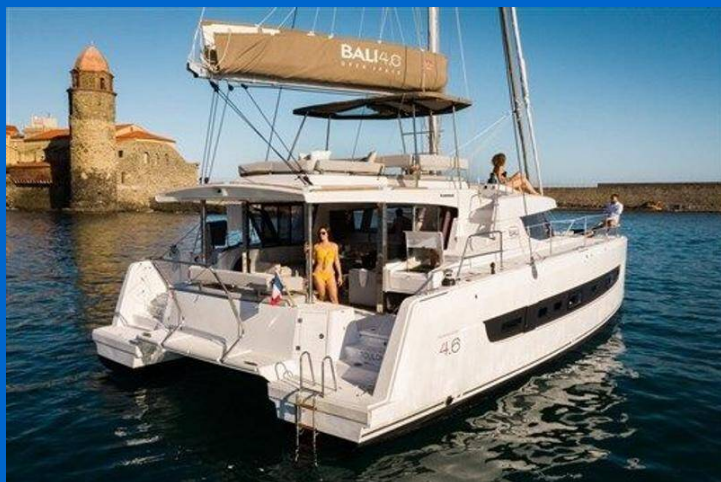

# BALI 4.6

Seaduction (2022)

Katamarán Bali 4.6 Seaduction, rok spuštění na vodu 2022

kotví v marině **Olbia, Sardinie (Itálie), Itálie**. Počet kajut: **5 + 1**, může ubytovat celkem: **10 + 1** a má toalet: **4 + 1**. Povlečení a kuchyňské vybavení jsou zahrnuty v ceně.

## YACHT SPECIFICATIONS

Marína <b>Olbia, Itálie</b>	Jachta ID <b>4652</b>	Značky <b>Catana</b>
Název jachty <b>Seaduction</b>	Rok výroby <b>2022</b>	Délka <b>47 ft</b>
Kabiny <b>5 + 1</b>	Lůžka <b>10 + 1</b>	Maximální počet osob <b>11</b>
WC <b>4 + 1</b>	Motor <b>2 x 57 HP</b>	Palivová nádrž <b>800 l</b>