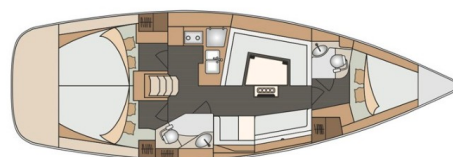

ELAN IMPRESSION 40

Viii (2015)

Plachetnice Elan Impression 40 Viii, rok spuštění na vodu 2015 kotví v marině **Marina Zadar (ex. Tankerkomerc), Zadarský region (Chorvatsko), Chorvatsko**. Počet kajut: **3**, může ubytovat celkem: **6 + 2** a má toalet: **2**. Povlečení a kuchyňské vybavení jsou zahrnuty v ceně.