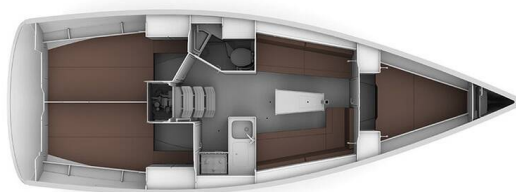

BAVARIA CRUISER 34

Siesta (2017)

Plachetnice Bavaria Cruiser 34 Siesta, rok spuštění na vodu 2017 kotví v marině Pirovac – Marina Pirovac, Šibenický region (Chorvatsko), Chorvatsko. Počet kajut: 3, může ubytovat celkem: 6 + 2 a má toalet: 1. Povlečení a kuchyňské vybavení jsou zahrnuty v ceně.