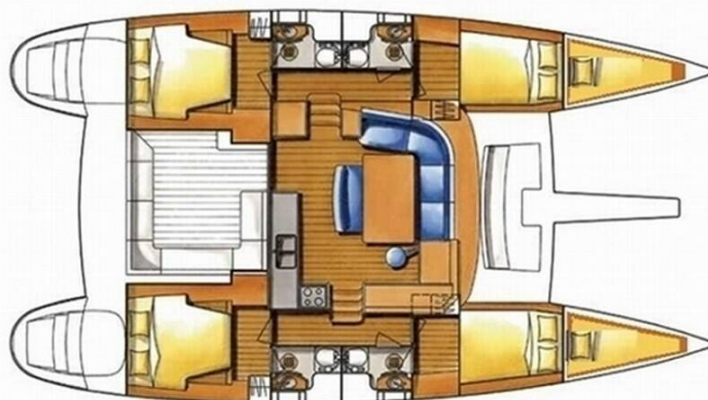

LAGOON 380 S2

Atenea (2015)

Katamarán Lagoon 380 S2 Atenea, rok spuštění na vodu 2015
kotví v marině Marina Punat, Krk, Kvarnerský záliv
(Chorvatsko), Chorvatsko. Počet kajut: 4 + 2 , může ubytovat
celkem: 8 + 2 a má toalet: 2 . Povlečení a kuchyňské vybavení
jsou zahrnuty v ceně.

YACHT SPECIFICATIONS

Marína Marina Punat, Krk, Chorvatsko	Jachta ID 4619	Značky Lagoon
Název jachty Atenea	Rok výroby 2015	Délka 38 ft
Kabiny 4 + 2	Lůžka 8 + 2	Maximální počet osob 10
WC 2	Motor 2 x 60 HP	Palivová nádrž 200 l