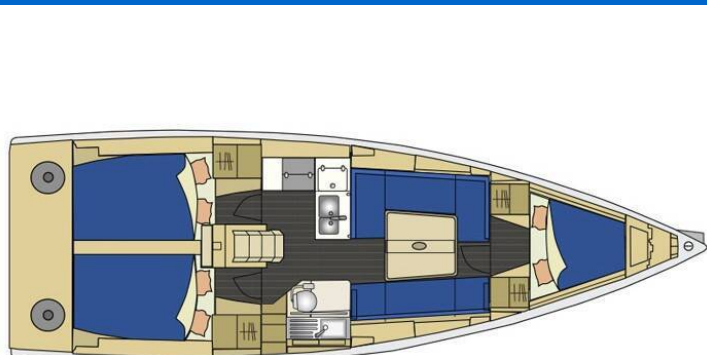

# ELAN 350 PERFORMANCE

Euphoria (2012)

Plachetnice Elan 350 Performance Euphoria, rok spuštění na vodu 2012 kotví v maríně **Marina Punat, Krk, Kvarnerský záliv (Chorvatsko), Chorvatsko**. Počet kajut: **3**, může ubytovat celkem: **6 + 2** a má toalet: **1**. Povlečení a kuchyňské vybavení jsou zahrnuty v ceně.