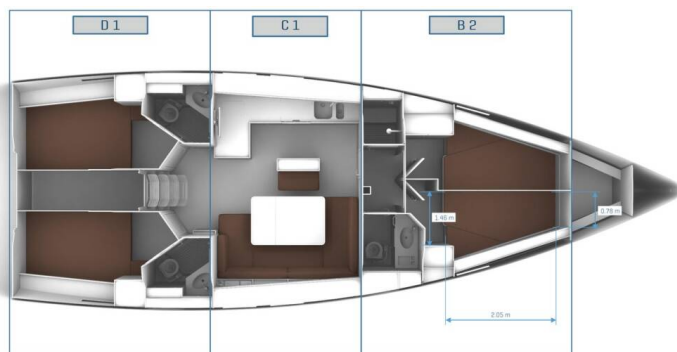

BAVARIA CRUISER 46

Classy (2022)

Plachetnice Bavaria Cruiser 46 Classy, rok spuštění na vodu 2022 kotví v marině **Marmaris, Albatros Marina, Egejský region (Turecko), Turecko**. Počet kajut: **4**, může ubytovat celkem: **8** a má toalet: **3**. Povlečení a kuchyňské vybavení jsou zahrnuty v ceně.

YACHT SPECIFICATIONS

Marína Marmaris, Albatros Marina, Turecko	Jachta ID 4616	Značka Bavaria
Název jachty Classy	Rok výroby 2022	Délka 47 ft
Kabiny 4	Lůžka 8	Maximální počet osob 8
WC 3	Motor 1 x 51 HP	Palivová nádrž 210 l