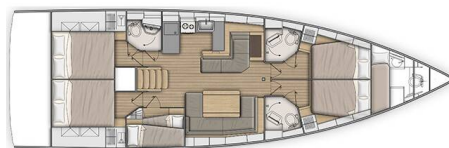

## YACHT SPECIFICATIONS

Marína	Jachta ID	Značky
<b>Athens, Alimos marina, Řecko</b>	<b>4604</b>	<b>Beneteau</b>
Název jachty	Rok výroby	Délka
<b>Annezia Star</b>	<b>2022</b>	<b>52 ft</b>
Kabiny	Lůžka	Maximální počet osob
<b>5 + 1</b>	<b>10 + 2 + 1</b>	<b>12</b>
WC	Motor	Palivová nádrž
<b>3 + 1</b>	<b>1 x 110 HP</b>	<b>400 l</b>