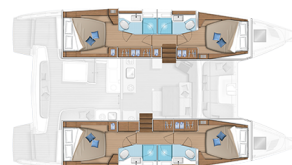

# LAGOON 46

Sea Star (2021)

Katamarán Lagoon 46 Sea Star, rok spuštění na vodu 2021

kotví v marině Lavrion, main port, Athens

area/Saronic/Peloponese, Řecko. Počet kajut: 4 + 2, může ubytovat celkem: 8 + 2 a má toalet: 4 + 1. Povlečení a kuchyňské vybavení jsou zahrnuty v ceně.