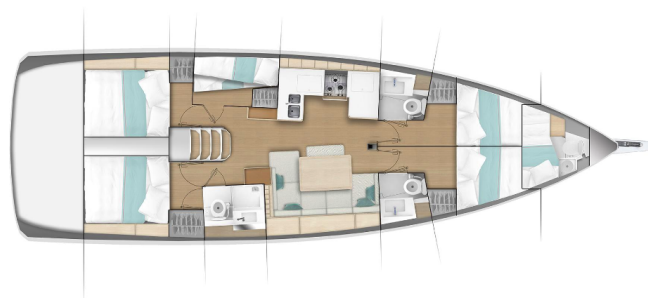

# SUN ODYSSEY 490

Aqua Fun (2020)

Plachetnice Sun Odyssey 490 Aqua Fun, rok spuštění na vodu 2020 kotví v marině Lavrion - Olympic Marine, Athens area/Saronic/Peloponese, Řecko. Počet kajut: 5 + 1, může ubytovat celkem: 10 + 1 a má toalet: 3 + 1. Povlečení a kuchyňské vybavení jsou zahrnuty v ceně.

## YACHT SPECIFICATIONS

Marína <b>Lavrion - Olympic Marine, Řecko</b>	Jachta ID <b>4595</b>	Značky <b>Jeanneau</b>
Název jachty <b>Aqua Fun</b>	Rok výroby <b>2020</b>	Délka <b>47 ft</b>
Kabiny <b>5 + 1</b>	Lůžka <b>10 + 1</b>	Maximální počet osob <b>12</b>
WC <b>3 + 1</b>	Motor <b>1 x 80 HP</b>	Palivová nádrž <b>240 l</b>