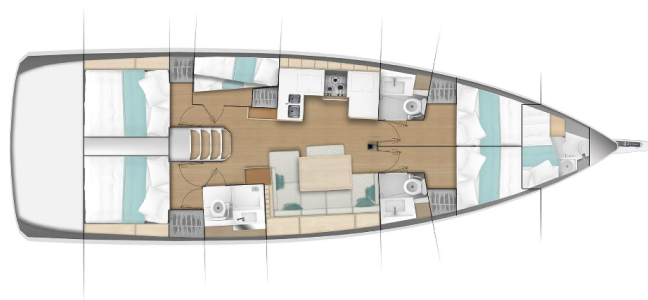

SUN ODYSSEY 490

Aqua Fun (2020)

Plachetnice Sun Odyssey 490 Aqua Fun, rok spuštění na vodu 2020 kotví v marině Lavrion - Olympic Marine, Athens area/Saronic/Peloponese, Řecko. Počet kajut: 5 + 1, může ubytovat celkem: 10 + 1 a má toalet: 3 + 1. Povlečení a kuchyňské vybavení jsou zahrnuty v ceně.

YACHT SPECIFICATIONS

Marína Lavrion - Olympic Marine, Řecko	Jachta ID 4595	Značky Jeanneau
Název jachty Aqua Fun	Rok výroby 2020	Délka 47 ft
Kabiny 5 + 1	Lůžka 10 + 1	Maximální počet osob 12
WC 3 + 1	Motor 1 x 80 HP	Palivová nádrž 240 l