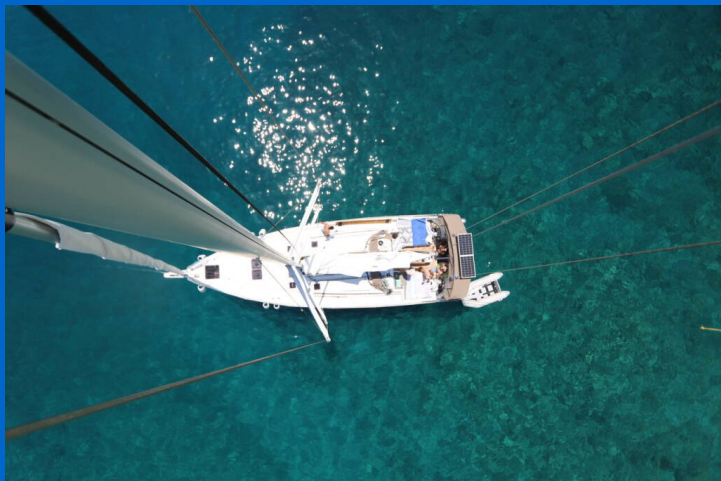

SUN ODYSSEY 490

Aqua Fun (2020)

Plachetnice Sun Odyssey 490 Aqua Fun, rok spuštění na vodu 2020 kotví v marině Lavrion - Olympic Marine, Athens area/Saronic/Peloponese, Řecko. Počet kajut: 5 + 1, může ubytovat celkem: 10 + 1 a má toalet: 3 + 1. Povlečení a kuchyňské vybavení jsou zahrnuty v ceně.

YACHT SPECIFICATIONS

Marína Lavrion - Olympic Marine, Řecko	Jachta ID 4595	Značky Jeanneau
Název jachty Aqua Fun	Rok výroby 2020	Délka 47 ft
Kabiny 5 + 1	Lůžka 10 + 1	Maximální počet osob 12
WC 3 + 1	Motor 1 x 80 HP	Palivová nádrž 240 l