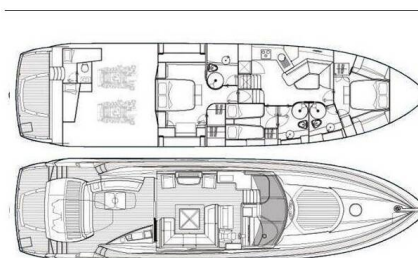

YACHT SPECIFICATIONS

Marína	Jachta ID	Značky
Split - Marina Kaštela, Chorvatsko	4583	Sunseeker International
Název jachty	Rok výroby	Délka
Ghost	2008	73 ft
Kabiny	Lůžka	Maximální počet osob
3 + 1	6 + 2	6
WC	Motor	Palivová nádrž
3 + 1	2 x 1550 HP	3900 l