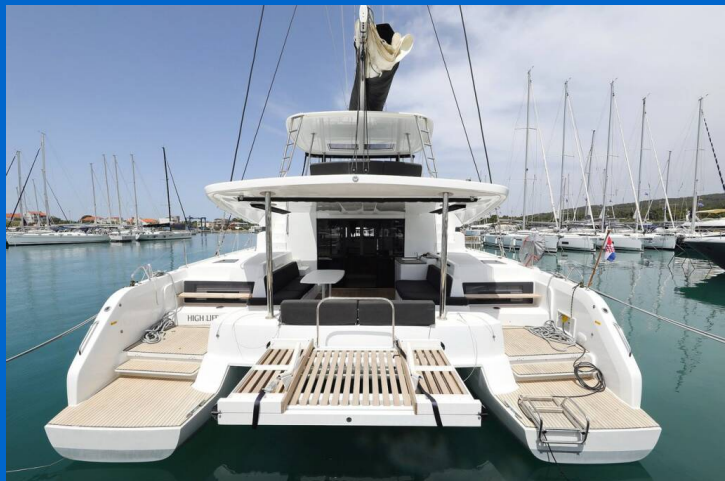

LAGOON 50

High Life (2022)

Katamarán Lagoon 50 High Life, rok spuštění na vodu 2022 kotví v marině **Sukosan, D-Marin Dalmacija Marina, Zadarský region (Chorvatsko), Chorvatsko**. Počet kajut: **6 + 1**, může ubytovat celkem: **12 + 1 + 1** a má toalet: **6**. Povlečení a kuchyňské vybavení jsou zahrnuty v ceně.

YACHT SPECIFICATIONS

Marína	Jachta ID	Značky
Sukosan, D-Marin Dalmacija Marina, Chorvatsko	4565	Lagoon
Název jachty	Rok výroby	Délka
High Life	2022	48 ft
Kabiny	Lůžka	
6 + 1	12 + 1 + 1	
WC	Motor	Palivová nádrž
6	2 x 80 HP	1040 l