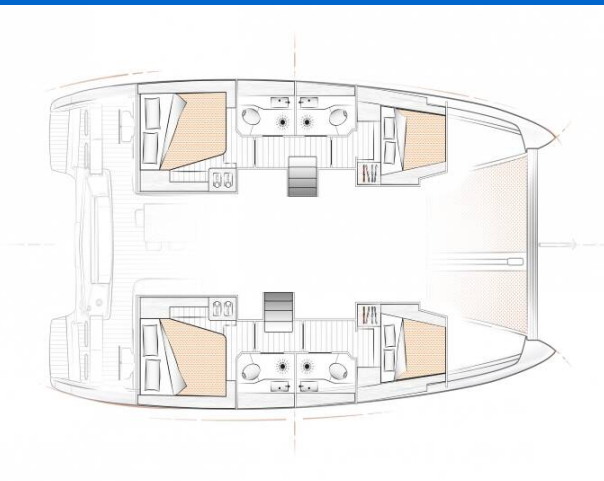

EXCESS 12

Aeolian Odyssey (2022)

Katamarán **Excess 12 Aeolian Odyssey**, rok spuštění na vodu **2022** kotví v marině **Preveza Marina, Jónské ostrovy (Řecko), Řecko**. Počet kajut: **4 + 1**, může ubytovat celkem: **8 + 2 + 1** a má toalet: **4 + 1**. Povlečení a kuchyňské vybavení jsou zahrnuty v ceně.

YACHT SPECIFICATIONS

Marína Preveza Marina, Řecko	Jachta ID 4549	Značka Excess
Název jachty Aeolian Odyssey	Rok výroby 2022	Délka 39 ft
Kabiny 4 + 1	Lůžka 8 + 2 + 1	Maximální počet osob 11
WC 4 + 1	Motor 2 x 45 HP	Palivová nádrž 400 l