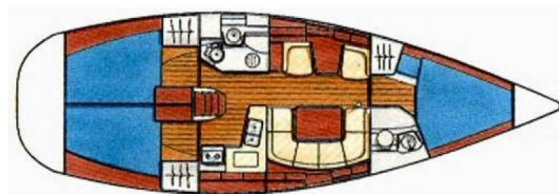

SUN ODYSSEY 40

Panic (2002)

Plachetnice Sun Odyssey 40 Panic, rok spuštění na vodu 2002

kotví v marině Athens, Marina Delta Kallithea, Athens

area/Saronic/Peloponese, Řecko. Počet kajut: 3, může ubytovat celkem: 6 + 2 a má toalet: 2. Povlečení a kuchyňské vybavení jsou zahrnutý v ceně.