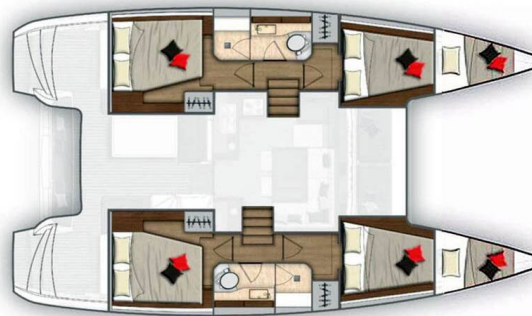

LAGOON 40

Manta (2022)

Katamarán Lagoon 40 Manta, rok spuštění na vodu 2022 kotví v marině Athens, Alimos marina, Athens area/Saronic/Peloponese, Řecko. Počet kajut: 4 + 2 , může ubytovat celkem: 8 + 2 a má toalet: 2 . Povlečení a kuchyňské vybavení jsou zahrnuty v ceně.

YACHT SPECIFICATIONS

Marina Athens, Alimos marina, Řecko	Jachta ID 4542	Značka Lagoon
Název jachty Manta	Rok výroby 2022	Délka 39 ft
Kabiny 4 + 2	Lůžka 8 + 2	Maximální počet osob 10
WC 2	Motor 2 x 29 HP	Palivová nádrž 400 l