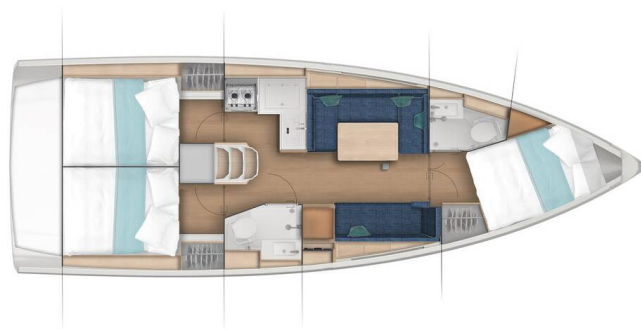

# SUN ODYSSEY 380

Just Happy (2022)

Plachetnice Sun Odyssey 380 Just Happy, rok spuštění na vodu 2022 kotví v marině **Göcek Mucev Marina, Egejský region (Turecko), Turecko**. Počet kajut: **3**, může ubytovat celkem: **6 + 1** a má toalet: **2**. Povlečení a kuchyňské vybavení jsou zahrnuty v ceně.

## YACHT SPECIFICATIONS

Marína	Jachta ID	Značky
<b>Göcek Mucev Marina, Turecko</b>	<b>4537</b>	<b>Jeanneau</b>
Název jachty	Rok výroby	Délka
<b>Just Happy</b>	<b>2022</b>	<b>37 ft</b>
Kabiny	Lůžka	
<b>3</b>	<b>6 + 1</b>	
WC	Motor	Palivová nádrž
<b>2</b>	<b>1 x 40 HP</b>	<b>130 l</b>