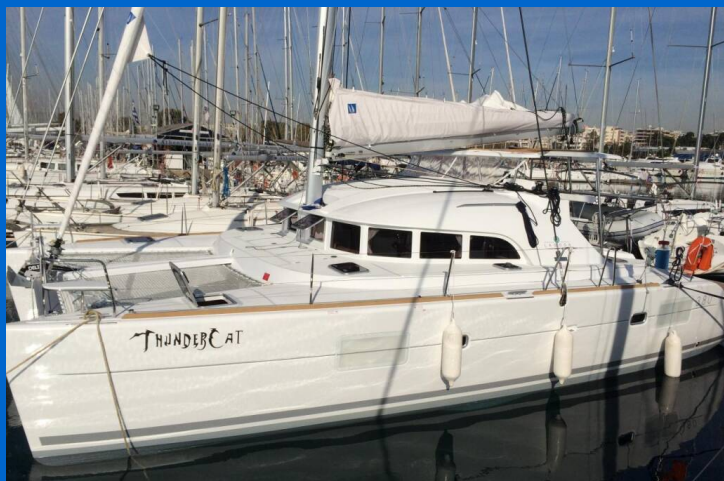

LAGOON 380

ThunderCat (2016)

Katamarán Lagoon 380 ThunderCat, rok spuštění na vodu 2016 kotví v marině Lavrion, main port, Athens area/Saronic/Peloponese, Řecko. Počet kajut: 4 , může ubytovat celkem: 8 + 2 a má toalet: 2 . Povlečení a kuchyňské vybavení jsou zahrnuty v ceně.

YACHT SPECIFICATIONS

Marína Lavrion, main port, Řecko	Jachta ID 453	Značka Lagoon
Název jachty ThunderCat	Rok výroby 2016	Délka 38 ft
Kabiny 4	Lůžka 8 + 2	Maximální počet osob 10
WC 2	Motor 2 x 0 HP	Palivová nádrž 250 l