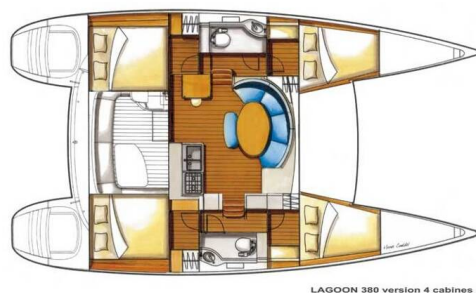

LAGOON 380

ThunderCat (2016)

Katamarán Lagoon 380 ThunderCat, rok spuštění na vodu 2016 kotví v marině Lavrion, main port, Athens area/Saronic/Peloponese, Řecko. Počet kajut: 4 , může ubytovat celkem: 8 + 2 a má toalet: 2 . Povlečení a kuchyňské vybavení jsou zahrnuty v ceně.