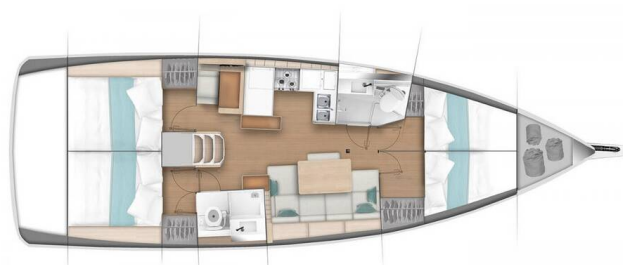

SUN ODYSSEY 440

Esperos (2022)

Plachetnice Sun Odyssey 440 Esperos, rok spuštění na vodu 2022 kotví v marině Volos, Skiathos/Sporades, Volos, Řecko.

Počet kajut: 4 , může ubytovat celkem: 8 a má toalet: 2 .

Povlečení a kuchyňské vybavení jsou zahrnuty v ceně.

YACHT SPECIFICATIONS

Marína Volos, Řecko	Jachta ID 4523	Značky Jeanneau
Název jachty Esperos	Rok výroby 2022	Délka 43 ft
Kabiny 4	Lůžka 8	
WC 2	Motor 1 x 0 HP	Palivová nádrž 200 l

WEBSITE
www.plujeme.cz

TELEFON
+420 720 755 085

MOBILE
+420 777 170 276

E-MAIL
info@plujeme.cz

PLUJEME RÁDI S.R.O.
Dlouhá 730/35, 11000 Praha 1 – Staré Město, Česká republika