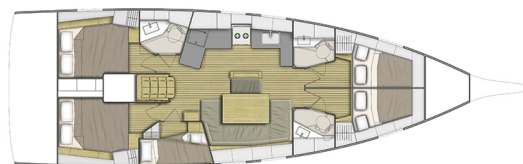

OCEANIS 46.1

Kos 46.9 (2022)

Plachetnice Oceanis 46.1 Kos 46.9, rok spuštění na vodu 2022

kotví v marině **Kos, Kos Marina, Dodekany (Řecko), Řecko.**

Počet kajut: **5**, může ubytovat celkem: **10** a má toalet: **3**.

Povlečení a kuchyňské vybavení jsou zahrnuty v ceně.

YACHT SPECIFICATIONS

Marína Kos, Kos Marina, Řecko	Jachta ID 4520	Značky Beneteau
Název jachty Kos 46.9	Rok výroby 2022	Délka 48 ft
Kabiny 5	Lůžka 10	
WC 3	Motor 1 x 58 HP	Palivová nádrž 200 l