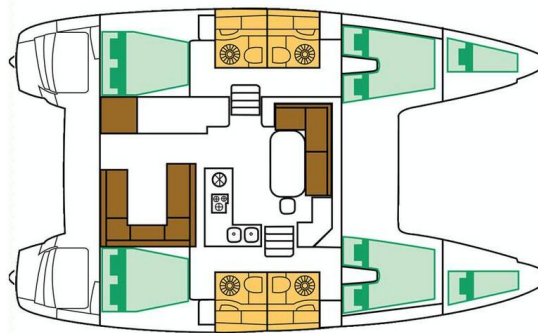

LAGOON 400 S2

Emerald Seas (2015)

Katamarán Lagoon 400 S2 Emerald Seas, rok spuštění na vodu 2015 kotví v marině Lavrion, main port, Athens area/Saronic/Peloponese, Řecko. Počet kajut: 4 + 2 , může ubytovat celkem: 8 + 2 + 2 a má toalet: 4 . Povlečení a kuchyňské vybavení jsou zahrnuty v ceně.

YACHT SPECIFICATIONS

Marína Lavrion, main port, Řecko	Jachta ID 452	Značka Lagoon
Název jachty Emerald Seas	Rok výroby 2015	Délka 39 ft
Kabiny 4 + 2	Lůžka 8 + 2 + 2	Maximální počet osob 12
WC 4	Motor 2 x 0 HP	Palivová nádrž 500 l