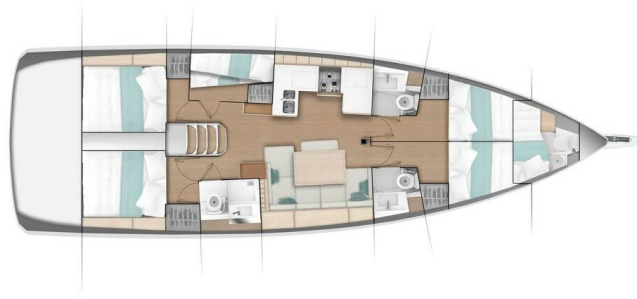

SUN ODYSSEY 490

Oracle (2022)

Plachetnice Sun Odyssey 490 Oracle, rok spuštění na vodu 2022 kotví v marině **Kas Marina, Středozeří (Turecko), Turecko**. Počet kajut: **5 + 1**, může ubytovat celkem: **10 + 1** a má toalet: **3**. Povlečení a kuchyňské vybavení jsou zahrnuty v ceně.